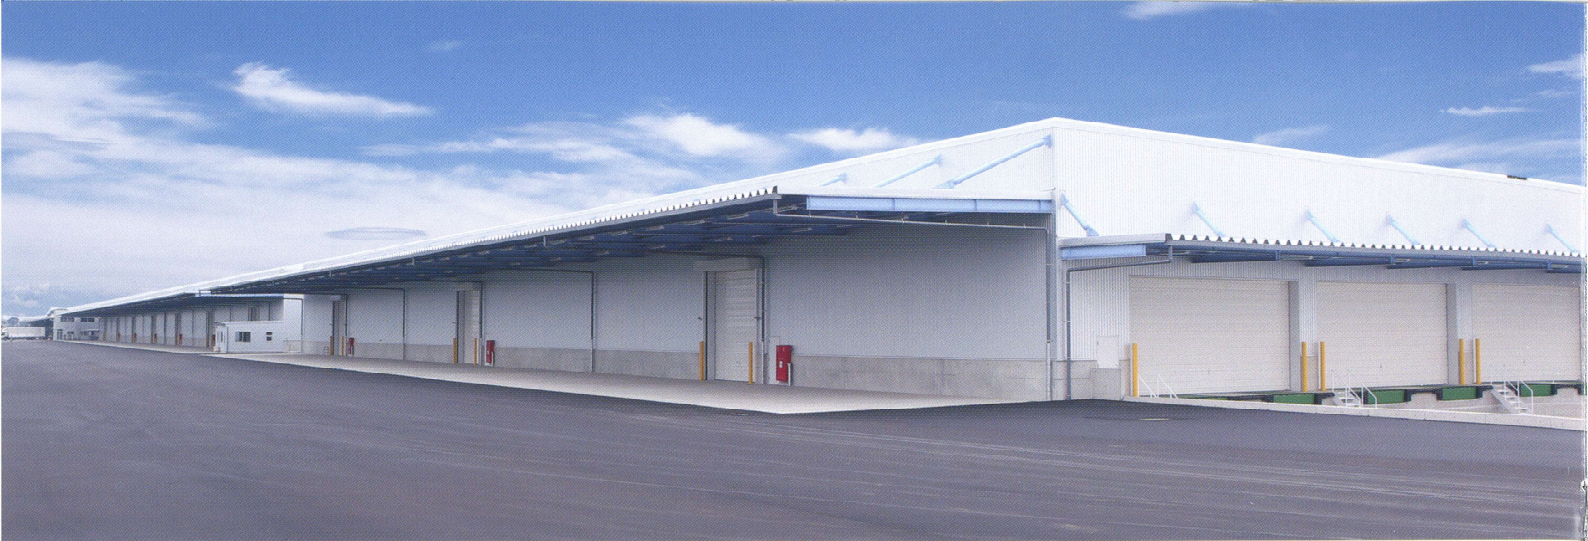

群馬県内を中心に、自社営業所を各地へ展開。
国内外へ広がるグループのネットワークも活かして
お客様のニーズに応えるサービスを提供致します。

■群馬営業所 東北自動車道 館林 IC より 15 分、国道 354 号線に面した約 28,500 坪の広大な土地。約 5,700 坪の倉庫に加え、最大 6 台同時にバンニング・デバンニング可能なポートも用意しております。

保管・入出庫 Warehousing

貨物の特性に合った倉庫を保有し、
専用パレット・ラック等を配備して、
効率よい保管を行います。