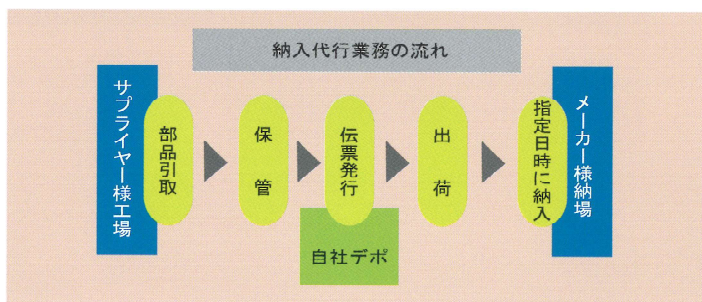

モジュールアッシー **部品のアッセンブリー作業を 当社でお引き受けいたします。**

Module Assy

安全・環境への取り組み Safety, Environment

安全性優良事業所

■安全性優良事業所 (G マーク)・グリーン経営認証取得

■ISO39001 認証取得 (※)

※JQA-RT0026
事業管理部 品質安全管理課
貨物運送事業の運行安全管理業務

関連事業所：第三営業部 梱包センター営業所
貨物運送事業の運行及び運行管理業務

輸送を行っている全ての営業所でGマークおよびグリーン経営認証を取得。道路交通安全マネジメントシステム (ISO39001) の認証も取得しています。さらに全営業車両にデジタルタコグラフとドライブレコーダーを標準搭載し、安全な運行の推進に努めています。